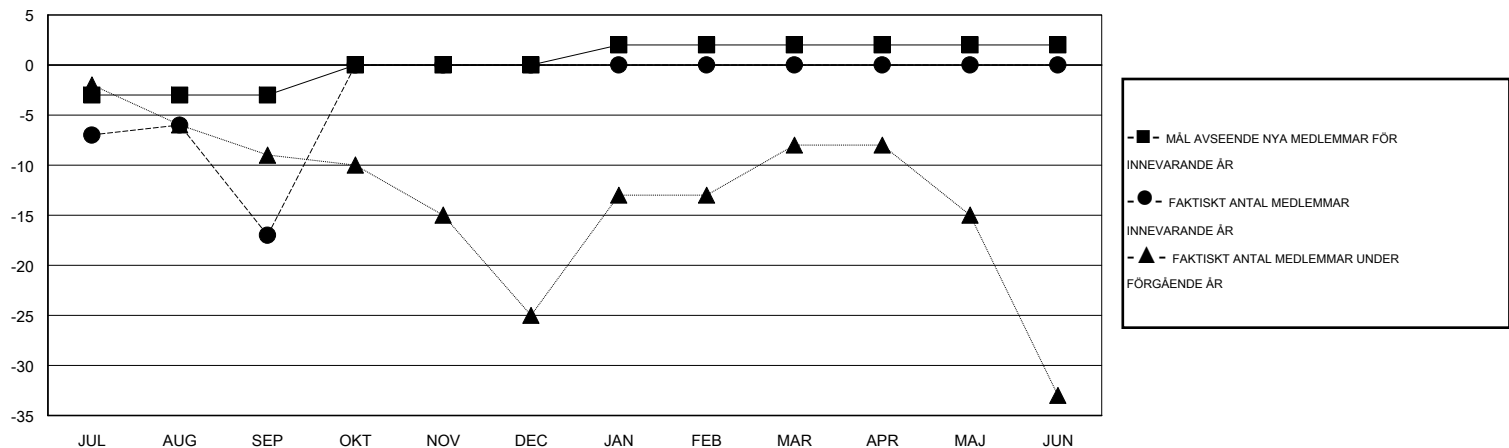

MONTHLY MEMBERSHIP PROGRESS REPORT

District 101 B

Results as of: 9/30/2014

GMT: Kenneth Persson

OMRÅDE SWEDEN

GMT KO 4

Klubbar					Medlemmar				
RESULTAT FÖR 2014-2015					RESULTAT FÖR 2014-2015				
KVARTAL	MÅL AVSEENDE NYA KLUBBAR	NYA KLUBBAR	AVFÖRDA KLUBBAR	NETTOTILLVÄX T/MINSKNING	KVARTAL	MÅL AVSEENDE NYA MEDLEMMAR	CHARTER OCH TILLAGDA NYA MEDLEMMAR	AVFÖRDA MEDLEMMAR	NETTOTILLVÄX T/MINSKNING
JUL/AUG/SEP	0	0	0	0	JUL/AUG/SEP	-3	8	25	-17
OKT/NOV/DEC	0	0	0	0	OKT/NOV/DEC	3	0	0	0
JAN/FEB/MAR	0	0	0	0	JAN/FEB/MAR	2	0	0	0
APR/MAJ/JUN	0	0	0	0	APR/MAJ/JUN	0	0	0	0

MÅL OCH FAKTISKT ANTAL NYA KLUBBAR

MÅL OCH FAKTISKT ANTAL MEDLEMMAR

NEDLAGDA KLUBBAR: 0	7 CLUBS OF 48 TOG UPP EN ELLER FLER NYA MEDLEMMAR	KÖNSFÖRDELNING
		MAN 837 (82.22%)
		KVINNA 181 (17.78%)
AVFÖRDA MEDLEMMAR	KLICKA HÄR FÖR INFORMATION OM STATUS	FAMILJMEDLEMMAR 84
AVLIDNA 2		HUVUDMAN I HUSHÄLLET 42
NEDLAGD KLUBB 0		INGEN HUVUDMAN I HUSHÄLLET 42
ÖVRIGA 23		
TOTAL 25		