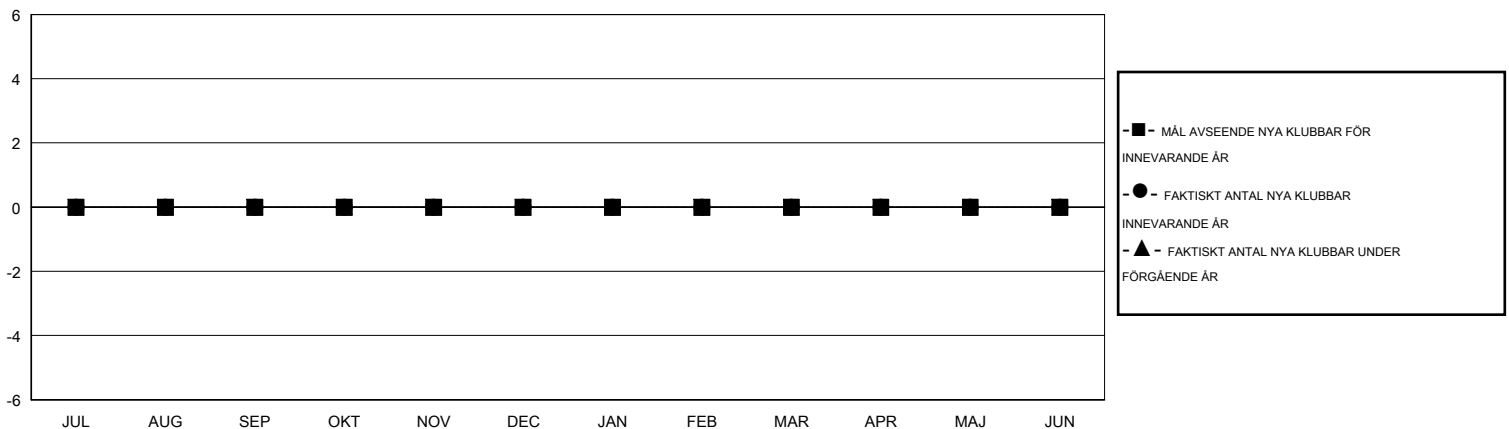

MONTHLY MEMBERSHIP PROGRESS REPORT

District 101 B

Results as of: 9/30/2014

GMT: Kenneth Persson

OMRÅDE SWEDEN

GMT KO 4

Klubbar					Medlemmar				
RESULTAT FÖR 2014-2015					RESULTAT FÖR 2014-2015				
KVARTAL	MÅL AVSEENDE NYA KLUBBAR	NYA KLUBBAR	AVFÖRDA KLUBBAR	NETTOTILLVÄX T/MINSKNING	KVARTAL	MÅL AVSEENDE NYA MEDLEMMAR	CHARTER OCH TILLAGDA NYA MEDLEMMAR	AVFÖRDA MEDLEMMAR	NETTOTILLVÄX T/MINSKNING
JUL/AUG/SEP	0	0	0	0	JUL/AUG/SEP	-3	8	25	-17
OKT/NOV/DEC	0	0	0	0	OKT/NOV/DEC	3	0	0	0
JAN/FEB/MAR	0	0	0	0	JAN/FEB/MAR	2	0	0	0
APR/MAJ/JUN	0	0	0	0	APR/MAJ/JUN	0	0	0	0

MÅL OCH FAKTISKT ANTAL NYA KLUBBAR